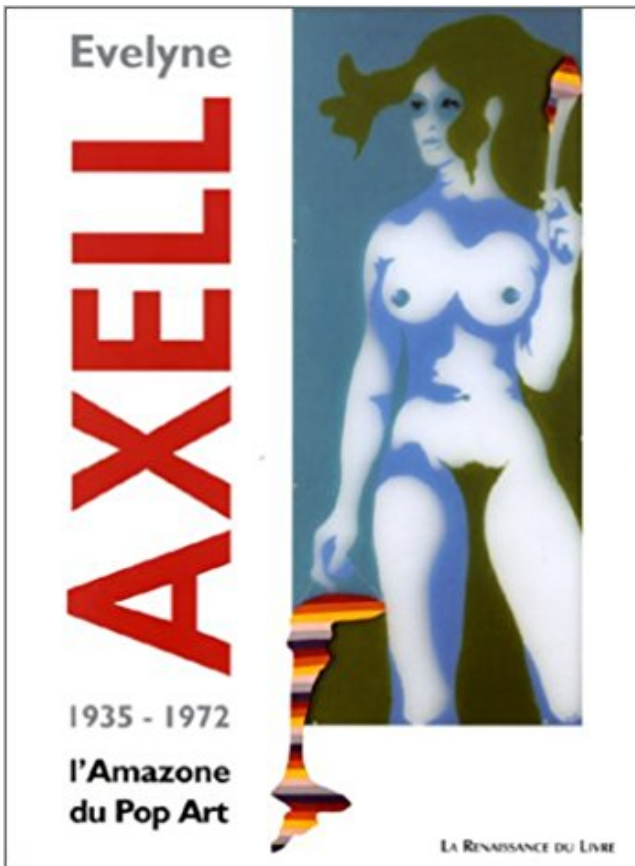

## Evelyne Axel, 1935-1972 : L'Amazone du Pop Art PDF - Télécharger, Lire

TÉLÉCHARGER

LIRE

ENGLISH VERSION

DOWNLOAD

READ

### Description

Je l'aime, donc je la suis. Quant au masque, c'est elle qui me l'enlève, chaque fois que ce qu'elle dit de la femme avec sa chromatique, je n'ai pas su le dire avec ma poésie. Marcel Moreau, Axel, un mot encore. Publié à l'occasion de l'exposition présentée par le Centre Wallonie-Bruxelles à Paris. 21 x 28 cm.

Portrait de l'Amazone du Pop Art Un film de Françoise Levie La Vénus aux Plastiques ! C'est par ce titre qu'Evelyne Axell (1935-1972) se décrit,

Evelyne Axell (1935-1972) - Prix des oeuvres d'art, images et évaluation. Adjudications, résultats et . 11 L'Amazone du Pop Art, 2000, p. 35 Evelyne Axell, Le.