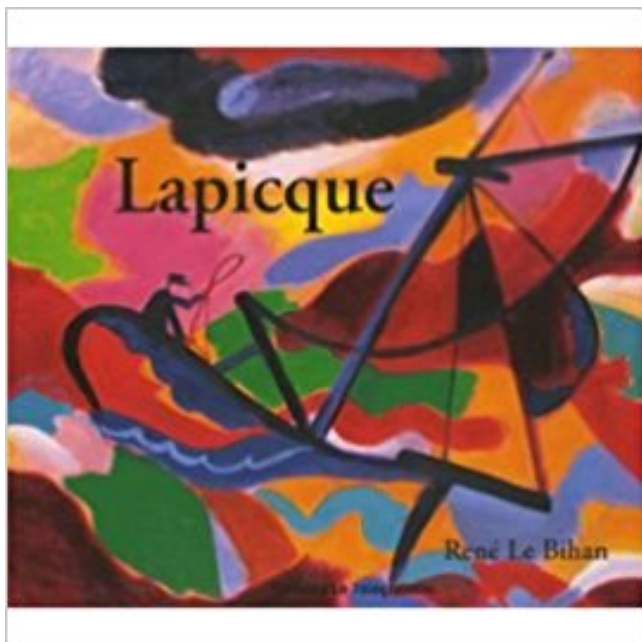

Charles Lopicque (1898-1988) PDF - Télécharger, Lire

TÉLÉCHARGER

LIRE

ENGLISH VERSION

DOWNLOAD

READ

Description

Ce que Lopicque trouve à Rome, au cours d'un bref séjour, Pâques 1957, c'est la ville des Césars, celle où les vestiges témoignent de deux destins contraires.
LAPICQUE Charles, Le juif errant, Artcurial – Briest, Poulain, F. Tajan · LAPICQUE Charles, 1898-1988 (France). Peintures. Titre : Le juif errant. Date : 31/10/2017.

Découvrez et achetez Charles Lopicque, 1898-1988, [exposition, Paimp. - France Le Bohec, Armel galerie - Armelgalerie sur www.leslibraires.fr.

Charles LAPICQUE (1898-1988) Portrait de Lion. 1962. Mine de plomb. Signée et datée en haut à droite. 48 x 38 cm. Certi cat de Marc Metayer. Mes ordres d'.

Charles LAPICQUE - Lithographie signée le blason de la mort 1969 *. 170,00 . Charles LAPICQUE (1898-1988) "Paysage d'Asie au tigre" Lithographie signée.

12 mars 2014 . Charles LAPICQUE (1898-1988). Vous trouverez des informations sur cet artiste sur le site : www.charleslapicque.fr. Crepuscule à Ouessant :