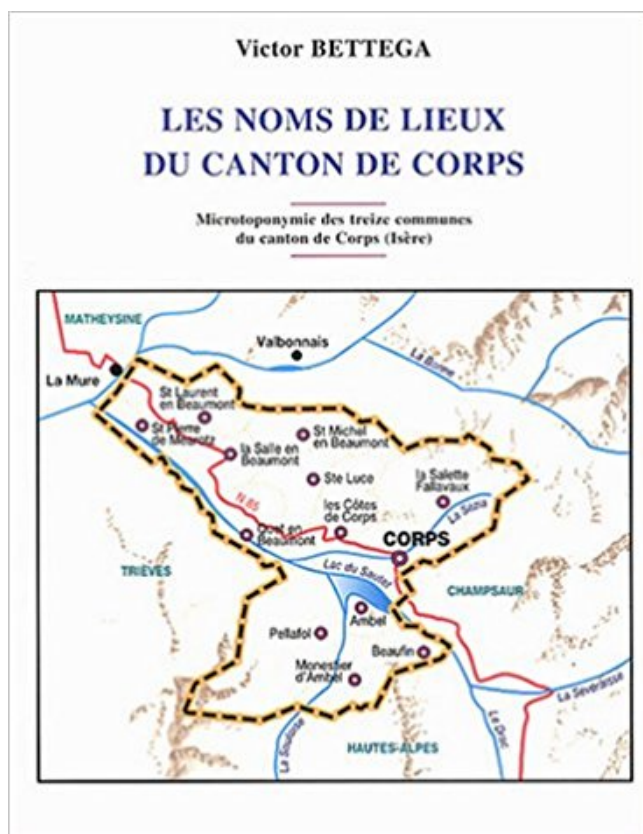

Les noms de lieux du canton de Corps (Isère) PDF - Télécharger, Lire

TÉLÉCHARGER

LIRE

ENGLISH VERSION

DOWNLOAD

READ

Description

Victor Bettega, en 1997, a publié un ouvrage de toponymie intitulé "Les noms de lieux de la Matheysine et du Valbonnais ". Dans ce livre sont inventoriés les toponymes et les micro-toponymes de trente et une communes : dix-neuf communes du canton de la Mure, deux du canton de Vizille (Laffrey et Saint Jean-de-Vaulx) et dix communes du canton de Valbonnais. Ce livre terminé, Victor Bettega s'est remis à l'ouvrage pour inventorier et expliquer les noms de lieux passés et ceux encore vivants du canton de Corps, soit treize communes. Ce travail exhaustif était presque achevé quand il décéda le 14 février 2001. Il paraissait inconcevable de laisser dormir ces recherches. Madeleine Espié-Bettega, son épouse, originaire du Beaumont, a eu à coeur de terminer ce travail considérable et de nous le livrer. Ainsi cette étude, sur un canton peu pourvu en recherches, n'aura pas été vaine. Elle pourra intéresser les érudits en toponymie ainsi que tous ceux très attachés à leur pays, à cette région. Merci à Victor Bettega d'avoir oeuvré ainsi. Merci à Madeleine Espié-Bettega d'avoir achevé et édité ce travail afin qu'il ne tombe pas dans l'oubli

15 mai 2013 : Liste à compléter des condamnations prononcées par un . Condamnation, Lieu, Nom, Crime, Décision . de deux autres vieillards commis en 1868 dans le canton de Metzervin. . René Silvain, 60 ans, pour le voler, et enterre son corps dans un champ. .. A sa libération, installé à Châteauneuf-l'Isère.

24 nov. 2006 . Dossier pédagogique, Le Moyen Age dans le Nord Isère .. Présenter l'objet : nom, matériau, datation, lieu de la découverte, lieu de ... inféodés à la Savoie, les cantons actuels de Crémieu et Morestel passent en 1282 dans le .. un corps de logis relié à la chapelle par des galeries attestées en 1507.