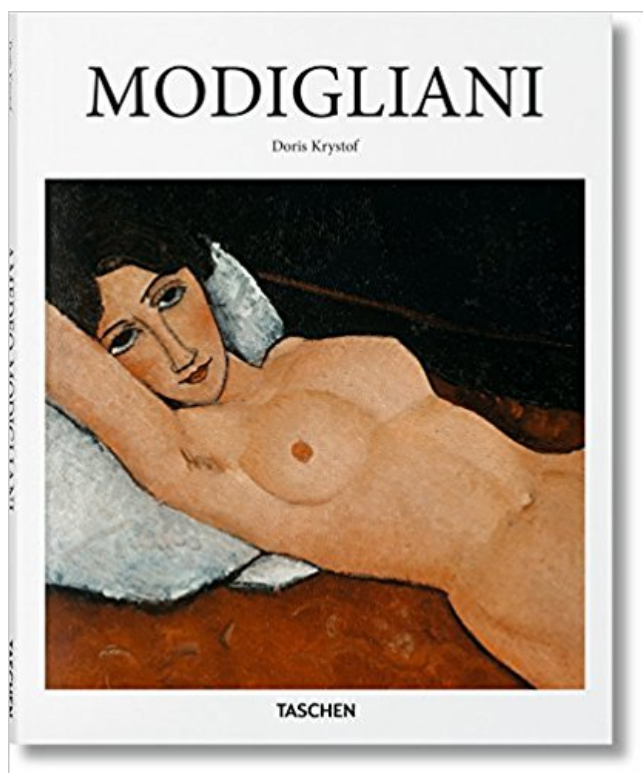

Modigliani PDF - Télécharger, Lire

TÉLÉCHARGER

LIRE

ENGLISH VERSION

DOWNLOAD

READ

Description

Beauté singulière

Amedeo Modigliani (1884-1920) a tracé des odes infinies aux formes féminines, inscrivant ses corps allongés, ses yeux en amande et son propre nom dans l'histoire de l'art. Ses **personnages féminins allongés au longs cous, surprenants et sensuels**, se reconnaissent au premier coup d'oeil.

Le style unique de Modigliani correspondait à son idéal de beauté personnel, mais s'inspirait d'une riche variété d'influences visuelles, dont **le cubisme, les gravures africaines, les sculptures cambodgiennes et la peinture du XIIIe siècle** de son Italie natale. S'il est surtout connu pour ses nus de femmes, Modigliani a usé de techniques similaires pour ses portraits d'artistes contemporains, comme **Pablo Picasso, Jean Cocteau et Chaim Soutine**.

À travers des oeuvres clé de sa palette très personnelle, ce livre introduit la carrière aussi brève que glorieuse de Modigliani au coeur du foyer moderniste de Paris.